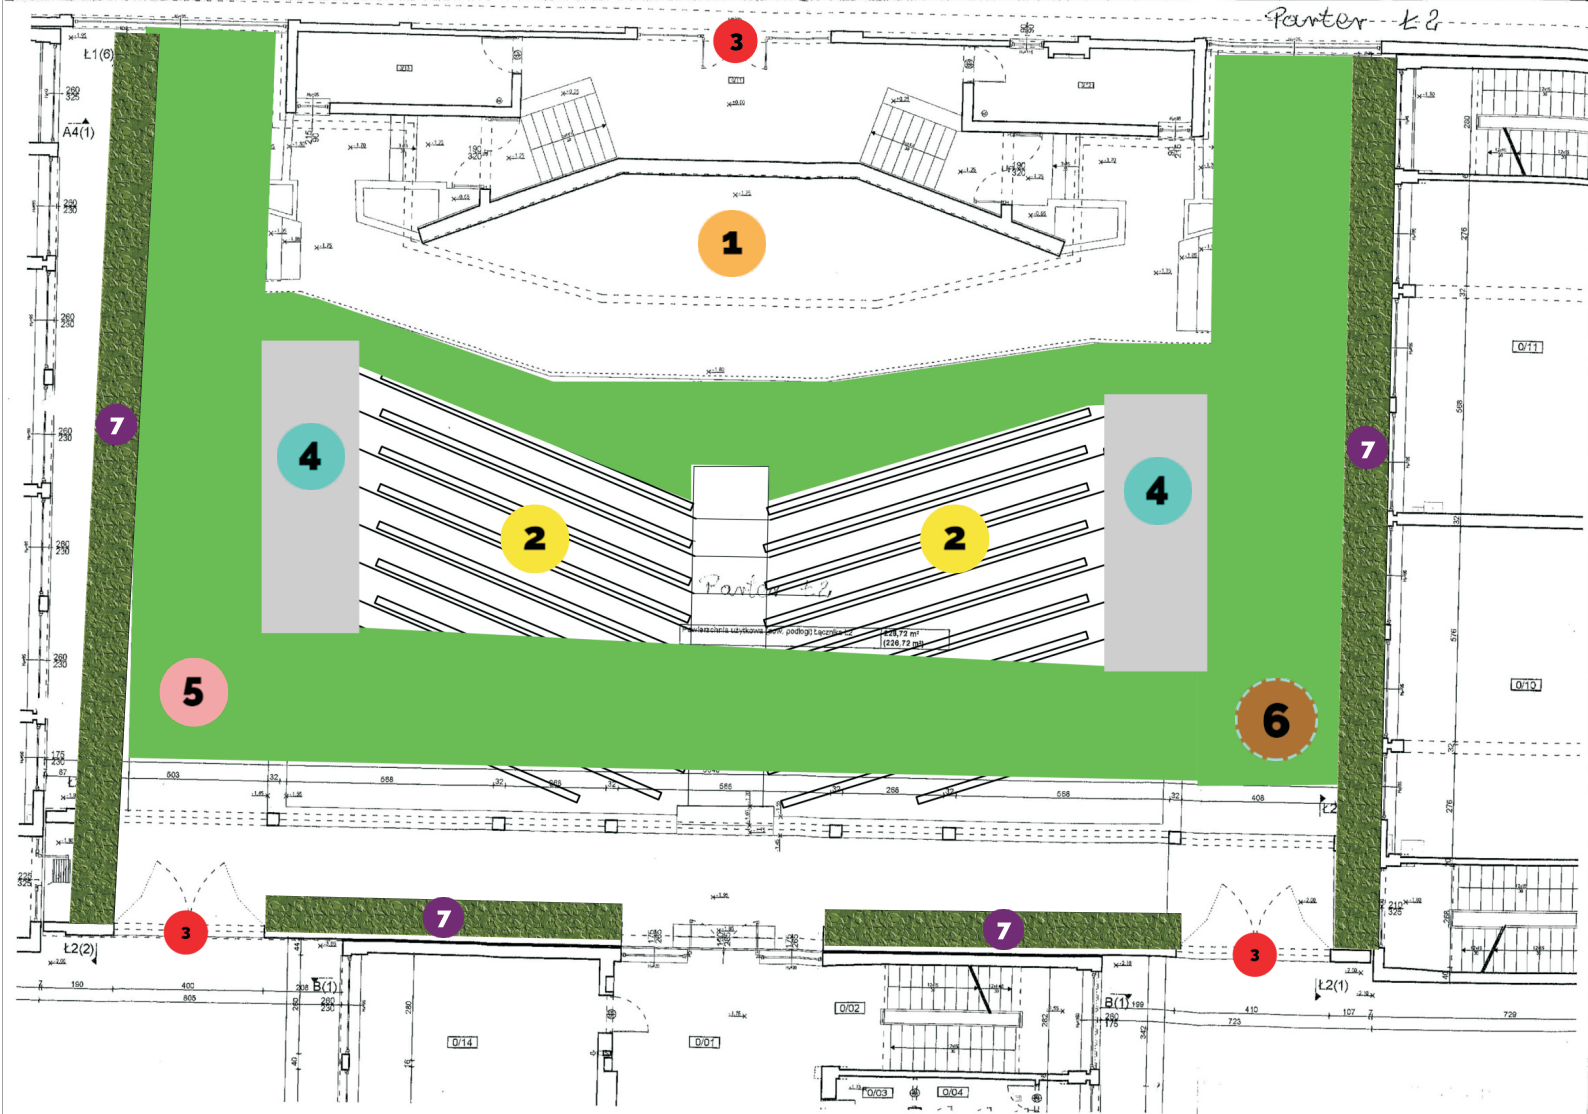

## DI13

**Wolna Strefa Eko Relaksu**  
Remont zielonego amfiteatru na  
osiedlu Świętokrzyskim

TYP PROJEKTU: INWESTYCYJNY DUŻY

# LEGENDA

1

**Scena Amfiteatru** – konstrukcja betonowa + szkieletowo drewniana. Scena aranżowana na „scenę leśną” – całość wizualnie w drewnie. Zainstalowane podświetlenia sceny i przygotowana instalacja do nagłośnienia.

2

**Ławki** trwale związane z podłożem: siedziska z bali, konstrukcja żeliwna lub betonowa. Nad siedziskami (widownią) zawieszono parasolki na linach.

3

**Wejścia i wyjścia** (główny i ewakuacyjne)

4

**Stoliki z siedziskami** (piknik/gry towarzyskie planszowe)

5

**Trawa niskopienna** odporna na ugniatanie – teren rekreacyjny, piknikowy

6

**Ujęcie wody pitnej** w wodociągów kieleckich – aranżacja w leśną studnię

7

**Wertykalne ogrody** na ścianach okalających amfiteatr